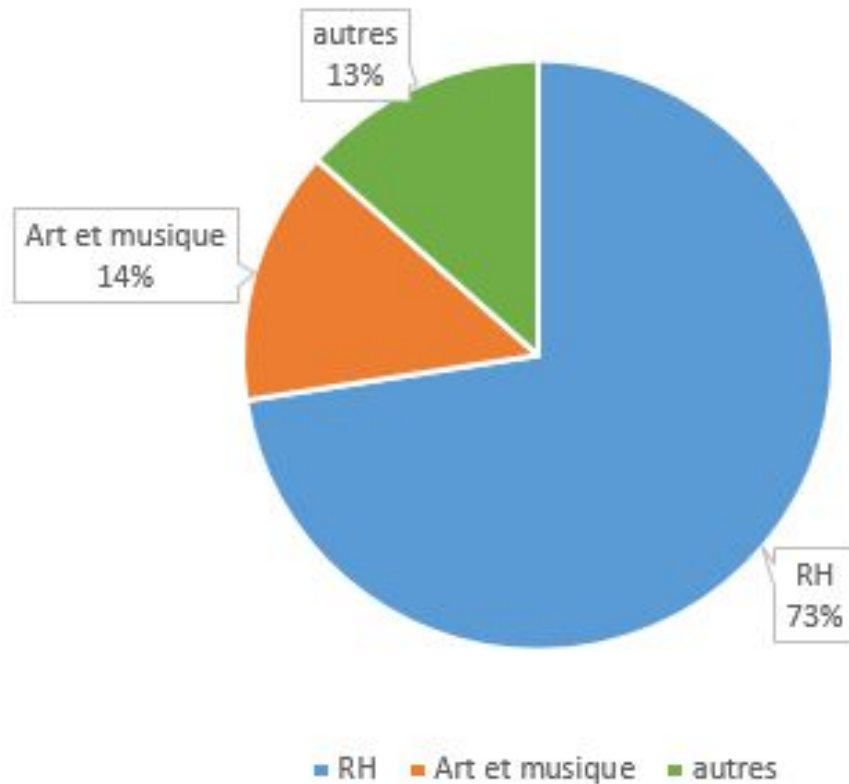

# SURTAXE SCOLAIRE 2020/2021

Région Métro - 767 695\$

École secondaire Mosaïque - 42 433\$